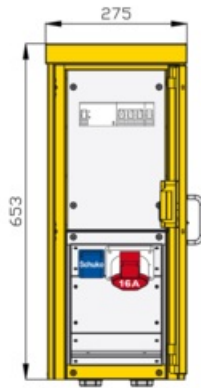

Darstellung mit
geöffneter Tür

Walther Werke - 8AP27530

AP verdeler in RVS

Artikelcode	8AP27530
GTIN	4015609603961
ETIM	EC000484 - Werfkast
Merk	Walther Werke
Brutogewicht (kg)	0.225
Nettogewicht (kg)	0.225

Aansluitvermogen (kW)	27
Aantal aardlekschakelaars 100 mA	0
Aantal aardlekschakelaars 10mA	0

Aantal aardlekschakelaars 300mA	0
Aantal aardlekschakelaars 30mA	1
Aantal CEE contactdozen 125 A/230 V/4P	0
Aantal CEE contactdozen 16 A/230 V/5P	0
Aantal CEE contactdozen 32 A/230 V/4P	0
Aantal CEE contactdozen 63 A/230 V/4P	0
Aantal CEE-contactdozen 16 A / 230 V / 3-polig	0
Aantal CEE-contactdozen 16 A / 24 V / 2-polig	0
Aantal CEE-contactdozen 16 A / 400 V / 4-polig	0
Aantal CEE-contactdozen 16 A/400 V/5P	1
Aantal CEE-contactdozen 32 A/400 V/5P	0
Aantal CEE-contactdozen 63 A/400 V/5P	0
Aantal CEE-stopcontacten 125 A / 400 V / 5-polig	0
Aantal contactdozen met randaarde	1
Aantal contactdozen Zwitserse norm type 13	0

Aantal contactdozen Zwitserse norm type 15	0
Aantal contactdozen Zwitserse norm type 23	0
Aantal contactdozen Zwitserse norm type 25	0
Aantal installatieautomaten	2
Aantal polen hoofdschakelaar	0
Aantal tellervelden	0
Beschermingsgraad (IP)	IP44
Breedte (mm)	275
Diepte (mm)	250
Hoofdschakelaar	Zonder
Hoofdschakelaar - Toegekende stroom (A)	
Hoogte (mm)	653
Materiaal behuizing	Overig
Met noodstopknop	yes
Aantal CEE-contactdozen 32 A/400 V/4P	0
Toegekende spanning	230/400 V
Toegekende stroom (A)	40
Type lekstroom	A
Uitvoering	Verdeelkast